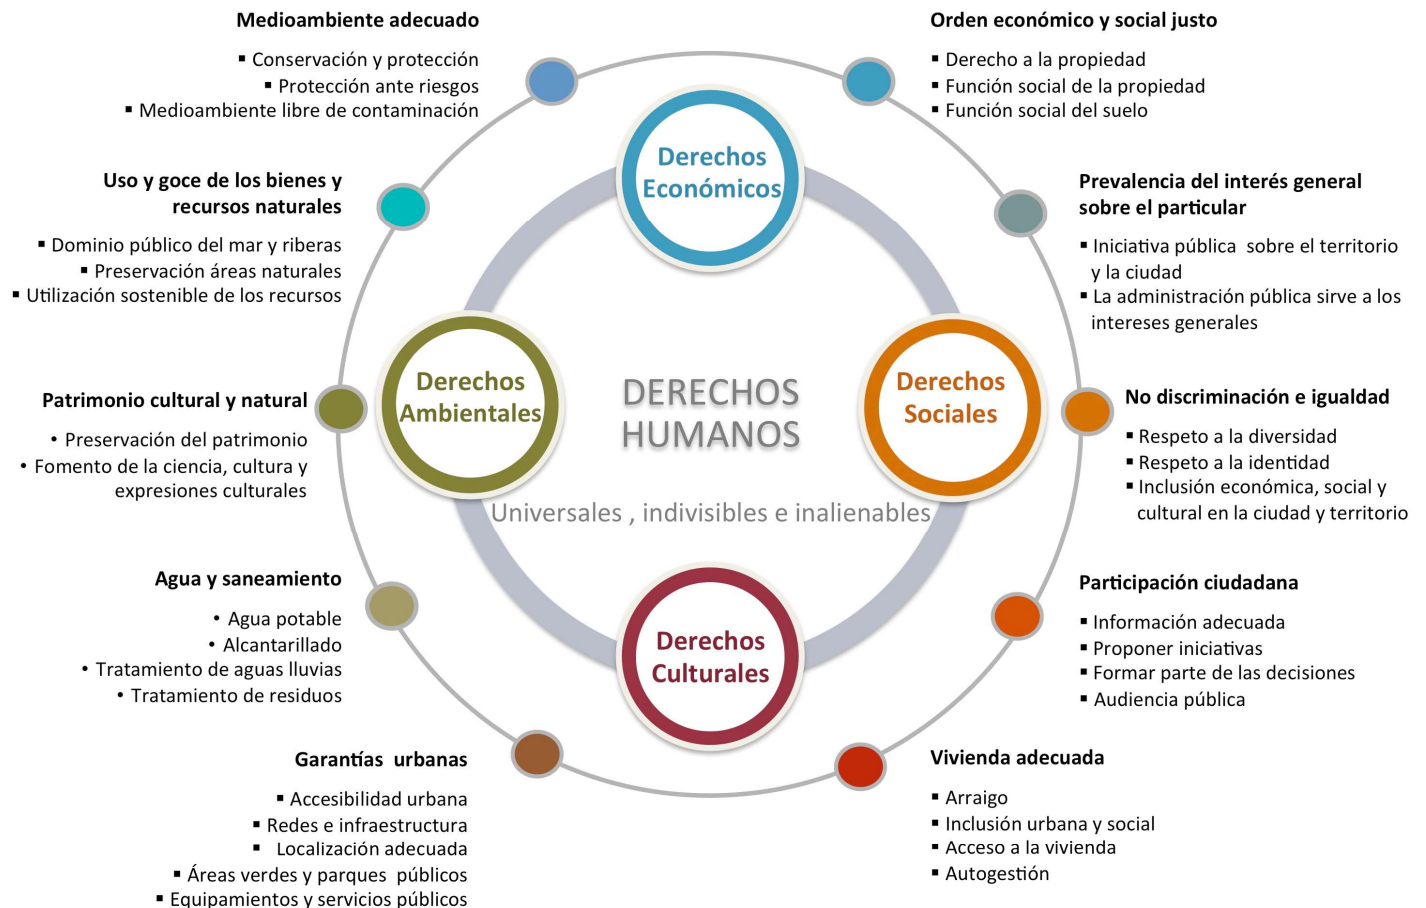

Para la nueva Constitución: Dignidad humana en el territorio y la ciudad

A partir de la Declaración Universal de Derechos Humanos de 1948, como principio rector, y el Pacto Internacional de Derechos Económicos, Sociales y Culturales, suscrito en 1969 por nuestro país, y ratificado en 1989, se realiza la proyección de estos derechos en el ordenamiento del territorio y el desarrollo de la ciudad.

Creemos que el Estado debe contar con las atribuciones necesarias para garantizar estos derechos a sus habitantes, así como para crear las bases de una convivencia sustentada en el bien común. Para ello, la Nueva Constitución debe incluir estos derechos de manera explícita y vinculante, con el fin de regular un desarrollo territorial y urbano que asegure el buen vivir.

Los firmantes, desde nuestra práctica social y profesional en los temas de ciudad, ordenamiento territorial y movimientos sociales, queremos aportar a la discusión de estos contenidos en la Nueva Constitución.